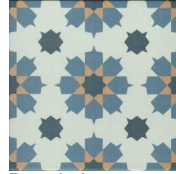

La Vilette

20x20x0,8

Adele Bleu
RV2031 • T063

Benoit Bleu
RV2032 • T063

Benoit Jaune
RV2033 • T063

George Bleu
RV2034 • T063

Gustave
RV2035 • T063

Otto Noir
RV2036 • T063